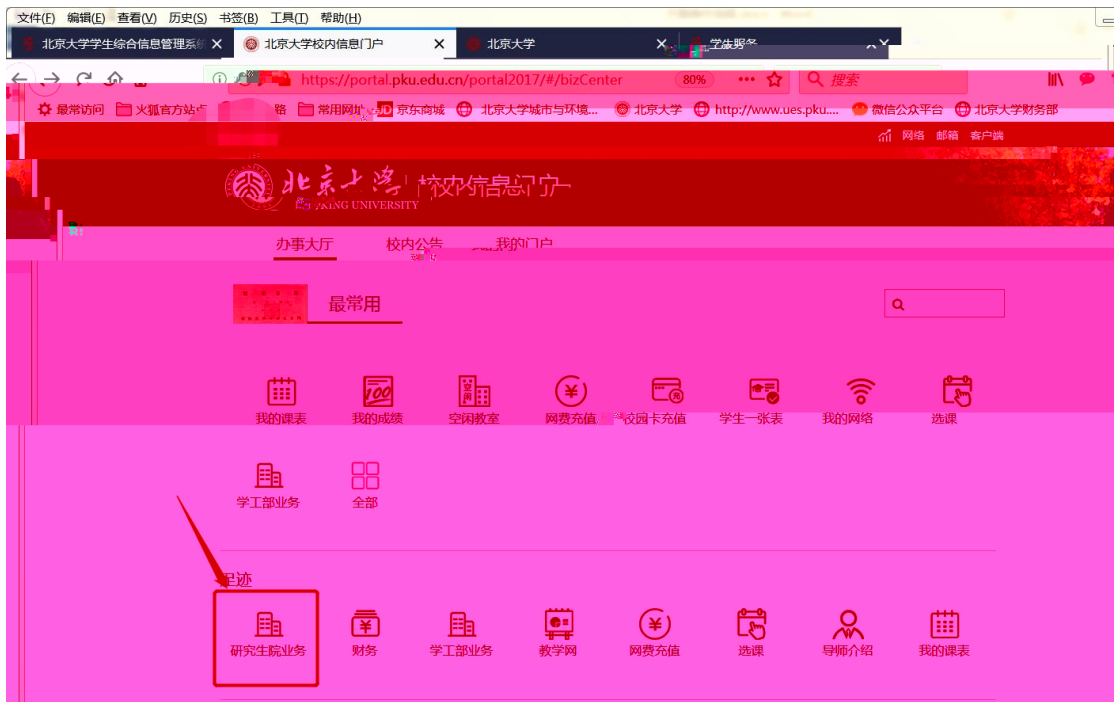

1

2

“ ” “ ” “ ” “ ”

[我的课表](#) | [我的成绩](#) | [空闲教室](#) | [网费充值](#) | [校园卡充值](#) | [学生三张表](#) | [我的双证](#) | [选课](#)

[学工部业务](#) | [全部](#)

最热

[空闲教室](#) | [研究生院业务](#) | [财务](#) | [学工部业务](#) | [教学网](#) | [我的成绩](#) | [我的课表](#) | [选课](#)